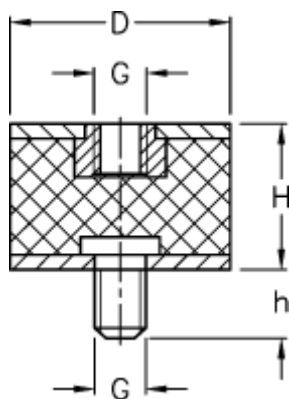

Varenummer: 512010120507601

Beskrivelse: KLEE Vibrationsdæmper type 2
10-10-2, M4/M4x6, NBR - 43 shore

Mål

D = 10

G = M4

h = 6

H = 10